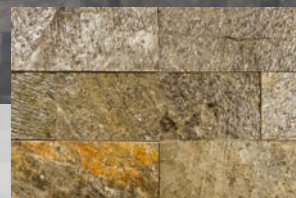

129,- /ks.

Produkt	Rozměry	Barva	Kód	Cena
Šlapáky andezit	š x d x tl: 30 x 60 x 4-6 cm	hnědo-šedá	xx 60538550	129,-/ks

Břidlicové pásy

balení: 0,75 m²

od **899,-** /bal.

na objednávku

Č.	Produkt	Š × d × tl	Barva	Kód	Cena
1	Břidlicové pásy California	5-15 × 30 × 1-1,5 cm	hnědá	xx 23380059	899,-/bal.
2	Břidlicové pásy Gold green	5-10 × 30 × 1-1,5 cm	zelenošedá	xx 23380035	899,-/bal.