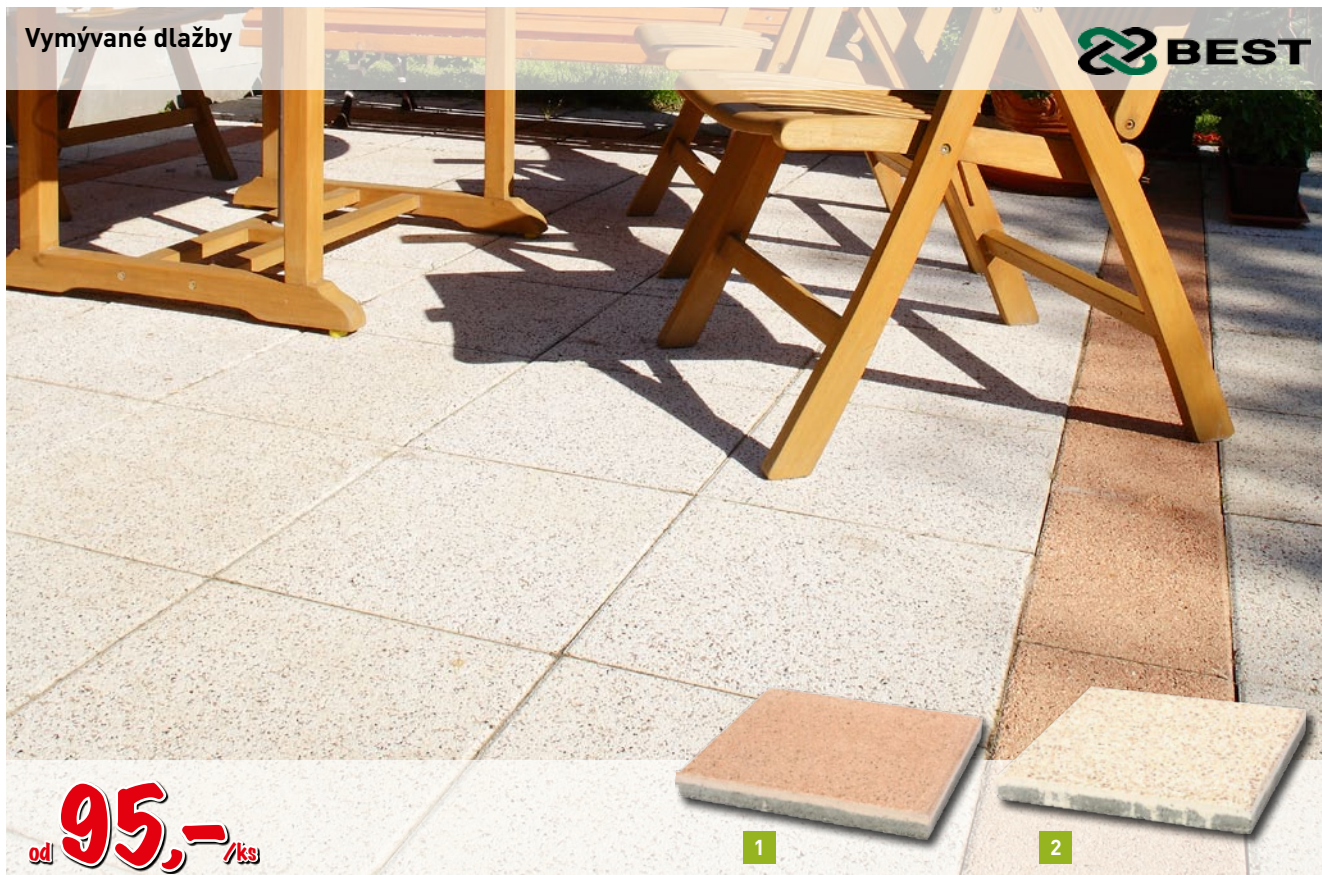

Vymývané dlažby

od **95,-** /ks

1

2

Č.	Produkt	Povrch	Š × d × tl	Barva	Kód	Cena
1	Dlažba Verdo	povrch: vymývaný povrch	40 × 40 × 4 cm	okrová	xx 23544192	95,-/ks
2	Dlažba Velino	povrch: vymývaný povrch	40 × 40 × 4 cm	běžová	xx 23544406	95,-/ks