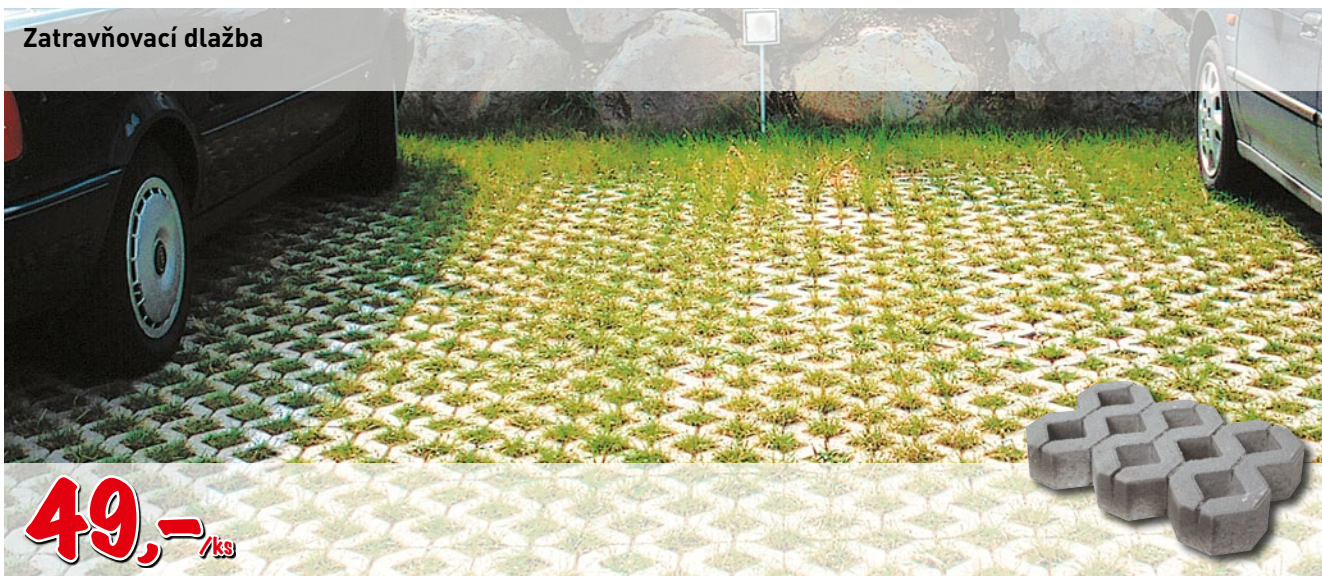

Zatavnovací dlažba

49,-/ks

Produkt	Š × d × tl	Barva	Kód	Cena
Zatavnovací dlažba	40 × 60 × 8 cm	šedá	xx 22180230	49,-/ks

Zatavnovací tvárnice Guttagarden

zajišťuje maximální stabilitu vytvořených ploch při pojezdu a parkování vozidel, zabraňuje vysychání ploch s trávnikem