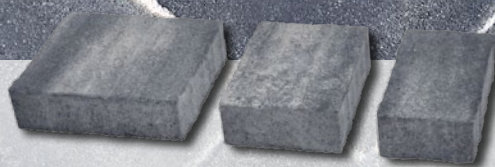

Produkt	V jedné vrstvě je mix rozměrů	Barva	Kód	Cena
Dlažba Residenz	10,8 x 19 x 6 cm 14,4 x 19 x 6 cm 21,6 x 19 x 6 cm	prato mix	xx 23382824	429,-/vrstva