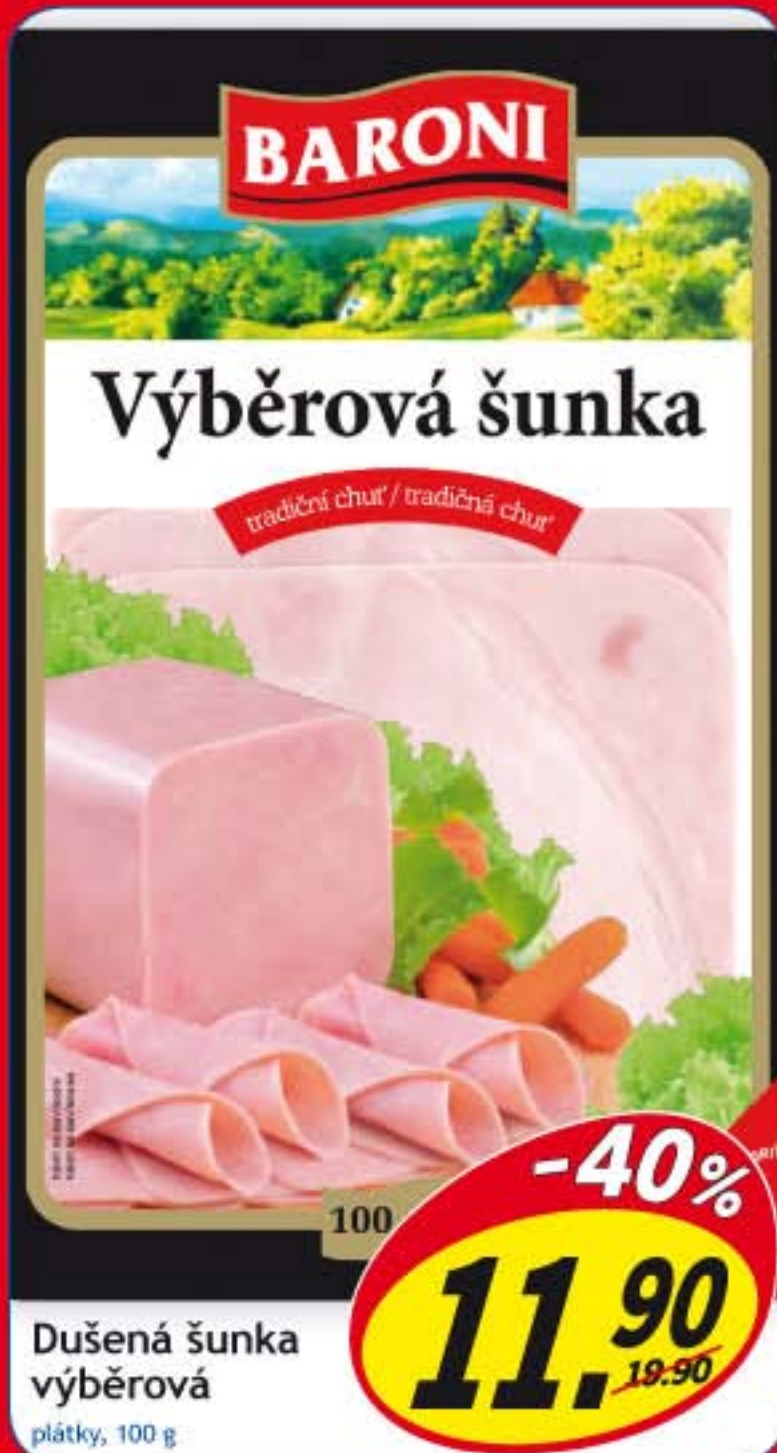

-28%
9.90
~~13.90~~

-40%
11.90
~~19.90~~

Dušená šunka
výběrová
plátky, 100 g

pánská

vel.: 41-45

OBUV NA VOLNÝ ČAS

dámská

vel.: 36-40