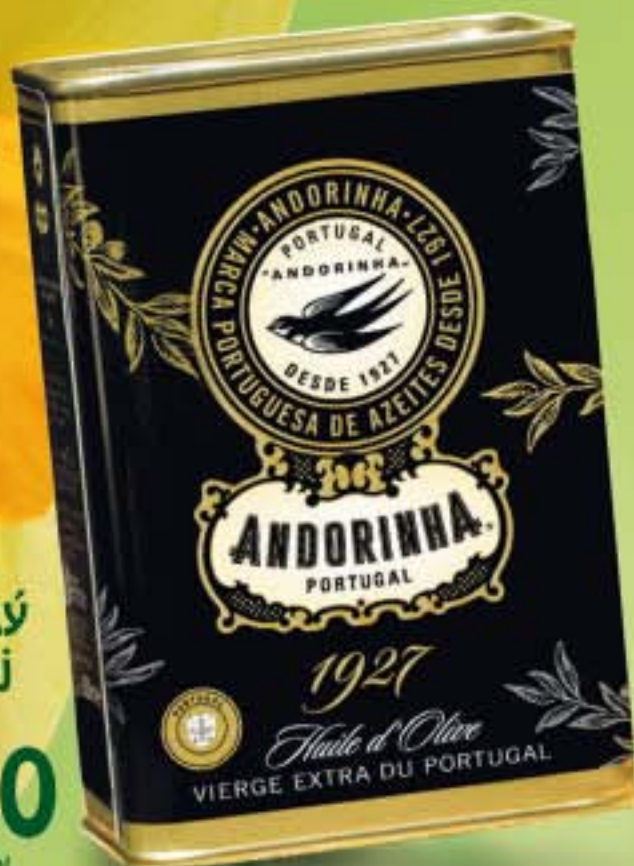

Portugalský olivový olej

• extra panenský

99⁹⁰
500 ml
1 l = 199,80 Kč