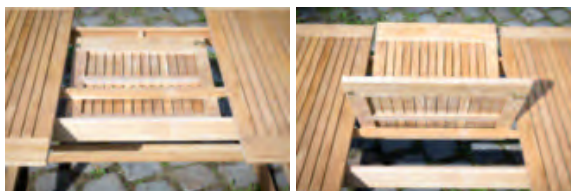

1 CENA ZA PODLOŽKU NA ŽIDLI

6.599,-*

2.999,- UŠETŘÍTE 50%

1 CENA ZA SKLÁDACÍ ŽIDLI

1 Kvalitní souprava zahradního nábytku, z teakového dřeva s certifikátem FSC, skládá se ze: skládací židle s opěrkou zad nastavitelnou do několika poloh, cena za ks, místo 6.599,-* 2.999,- odpovídající podložky na židli, s hlavovým polštářem a výšivkou, jednobarevná v přírodní barvě nebo červeném provedení, oboustranná, Š/V/H: cca 46/6/114 cm, cena za ks, místo 1.399,-* 699,- stolu s výsuvem, Š/V/H: cca 150-200/74/100 cm, místo 23.499,-* 12.699,- (27500014/02.17,18530202/02)