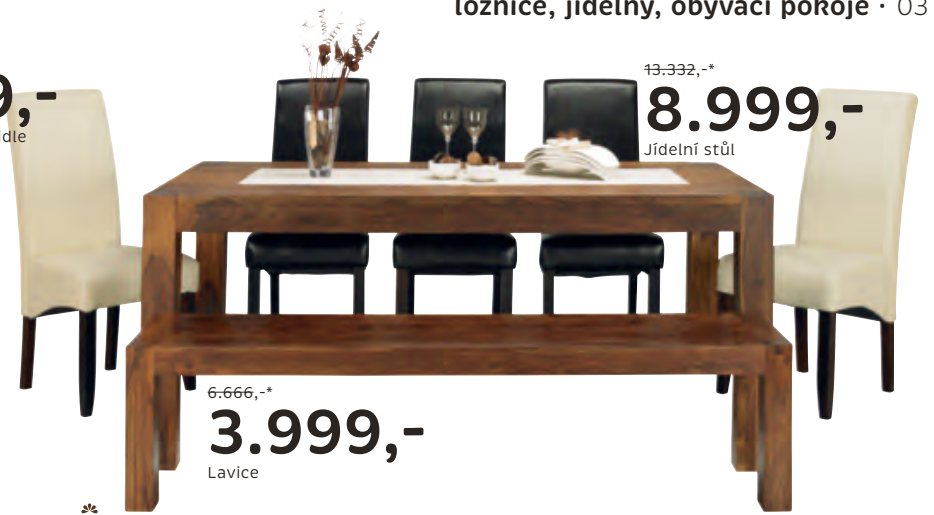

XORA

4.565,-*
2.499,-
Stůl na elektroniku

5.738,-*
3.999,-
Vitřina

12.750,-*
7.499,-
Skříň, Š/V/H:
cca 154/206/60 cm
-41%

5.433,-*
3.799,-
Postel, plocha lůžka cca 140/200 cm

5.738,-*
3.499,-
Psací stůl

1.479,-*
999,-
Noční stůl

-46%
1.874,-*
999,-
Židle

4.749,-*
2.499,-
Jídelní stůl

BOXXX

Jídelní stůl, 10mm bezpečnostní sklo/mléčné sklo/vysoký lesk, Š/V/H: cca 140/75/90 cm, místo 4.749,-* **2.499,- židle**, potah se vzhledem kůže, chromovaný podstavec, Š/V/H: cca 43/98/56 cm, místo 1.874,-* **999,-** (22390156/01,25400062/01-02)

1.999,-*
999,-
Čalouněná židle

6.666,-*
3.999,-
Lavice

13.332,-*
8.999,-
Jídelní stůl

LANDSCAPE
THE COUNTRY OF LIFE

Jídelní stůl z masivního olejovaného dřeva, Š/V/H: cca 200/77/100 cm, místo 13.332,-* **8.999,- židle**, potah se vzhledem kůže, podstavec z masivního buku, Š/V/H: cca 48/105/60 cm, místo 1.999,-* **999,- lavice**, Š/V/H: cca 180/45/40 cm, místo 6.666,-* **3.999,-** (23670063/04,37,10130023/02-03)