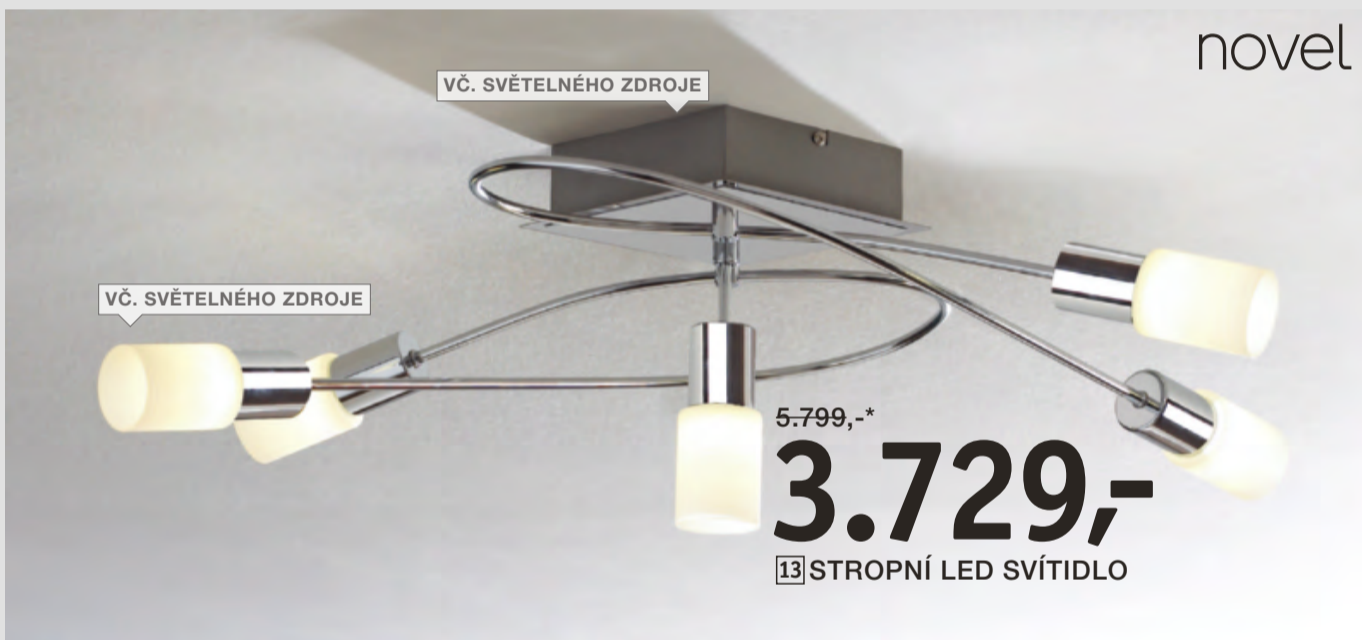

VČ. SVĚTELNÉHO ZDROJE

VČ. SVĚTELNÉHO ZDROJE

XXXL DETAIL

5.999,-\*

**3.699,-**

11 ZÁVĚSNÉ LED SVÍTIDLO

VČ. SVĚTELNÉHO ZDROJE

VČ. SVĚTELNÉHO ZDROJE