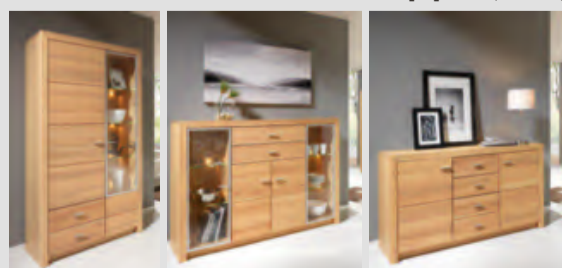

varianty s doplňkovým nábytkem

2 **Obývací stěna**, přední strany tvořeny bílými MDF deskami s vysokým leskem, kontrasty v provedení MDF, jemně ryhovaný světlý dub, korpus v bílé barvě, vč. LED osvětlení, šířka cca 295 cm, místo 21.918,-* **14.999,-** doplňkový nábytek za příplatek (27370070/01)

3 **Obývací stěna** v dekoru dub sonoma, přední strany v provedení s vysokým leskem, šířka cca 280 cm, místo 7.999,-* **4.999,-** (11070126/03)