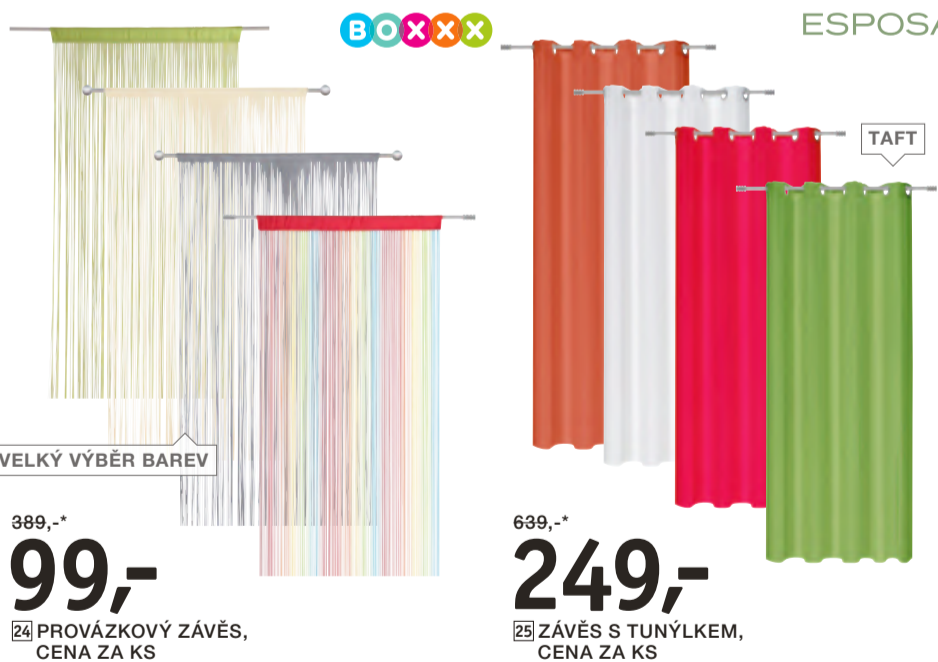

VELKÝ VÝBĚR BAREV

389,-*
99,-

24 PROVÁZKOVÝ ZÁVĚS, CENA ZA KS

ESPOSA

639,-*

249,-

25 ZÁVĚS S TUNÝLKEM, CENA ZA KS

ESPOSA