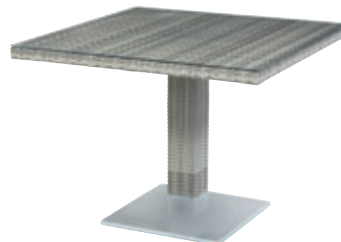

Stůl. 9.990,- Kč
Včetně skleněné desky, Š/d: 100 x 100 cm, v. 75 cm..
(19414185)

Stůl. 9.990,- Kč
Včetně skleněné desky. Š/d: 80 x 150 cm, v. 75 cm.
(19413880)