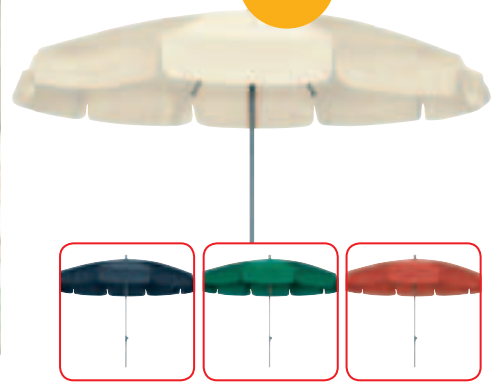

místo 1.390,-

-28%

TRVALE NÍZKÁ CENA

Židle 11

od 999,- Kč

TRVALE NÍZKÁ CENA

Stůl 100 x 165 cm 11

2.990,- Kč