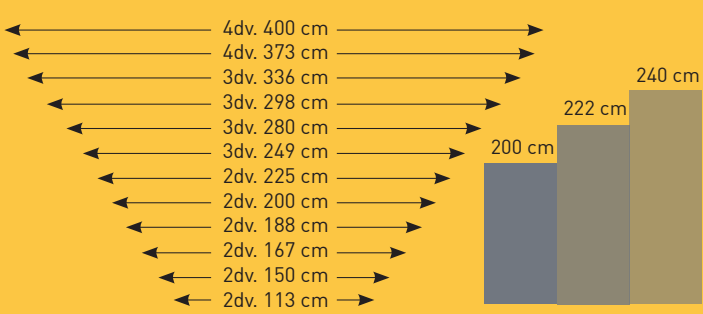

3 výšky, 12 šířek - neomezené kombinace

Ilustrační foto

AKCE

Platí od 18.03. do 31.03.2013

-20% NA PROGRAM „SINFONIE PLUS“!

*Z katalogové ceny výrobce. Slevy nelze kumulovat. Nevztahuje se na akční, jinak zlevněné zboží a již uzavřené kupní smlouvy.

„Sinfonie Plus“

nabízí téměř neomezené kombinace. Skříňe s posuvnými nebo závěsnými dveřmi se prostřednictvím rohového provedení dají nekonečně zvětšovat. Regály, obývací prvky, k nim vhodné komody, rozsáhlé vnější a vnitřní doplňky.

* Takto označené ceny jsou ceny doporučené výrobcem. ** Při prodejní ceně 9990 Kč, akontaci 0 Kč, výši úvěru 9990 Kč, výši splátky 516 Kč, počtu splátek 24, lhůtě splatnosti 14.3.2015 [při poskytnutí úvěru 18.3.2013, první splátce 18.4.2013 se splatností dalších splátek k 14. dni v měsíci počínaje 14.5.2013] je RPSN 24,0%, roční úroková sazba 21,52%, celková částka splatná spotřebitelem 12384 Kč. Splátkový prodej poskytuje společnost Home Credit a.s.