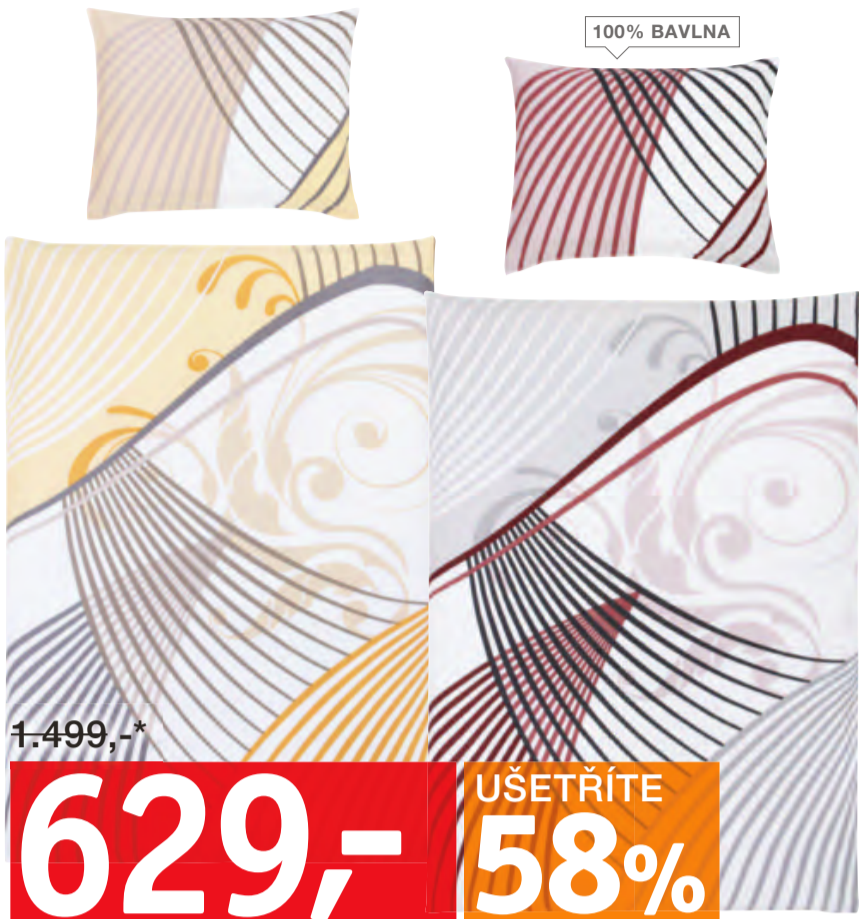

POVLEČENÍ PRO PŘÍJEMNÝ SPÁNEK

1.499,-*
629,- UŠETŘÍTE **58%**

11 SATÉNOVÉ POVLEČENÍ, 70X90/140X200 CM

XXXL INFORMACE
» PŘÍJEMNÉ KLIMA SPÁNKU
» VHODNÉ PRO ALERGIKY A ASTMATIKY
» S MOŽNOSTÍ PRÁNÍ DO 60°C
999,-*
399,-
16 POLŠTÁŘ, 70X90 CM