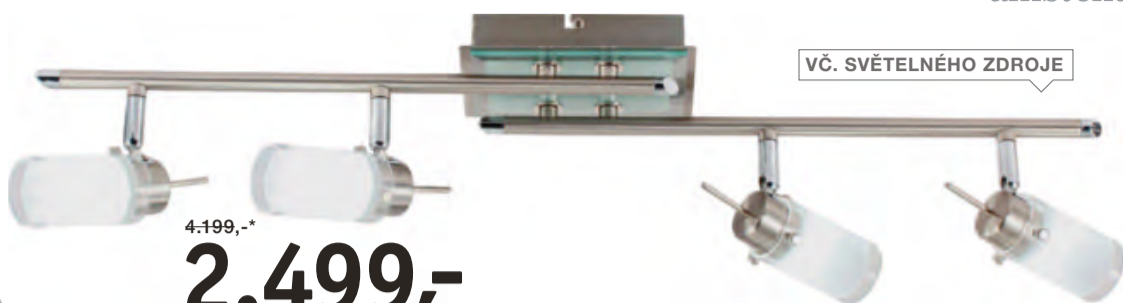

VČ. SVĚTELNÉHO ZDROJE

4.199,-*

2.499,-

11 LED SVÍTIDLO