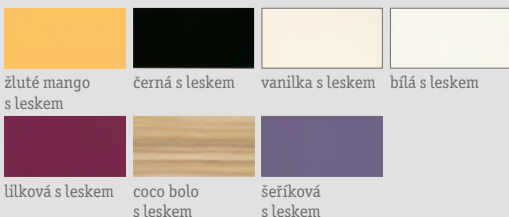

tmavě modrá

dekor dub, křemenově šedá

červená chilli

žluté mango s leskem

černá s leskem

vanilka s leskem

bílá s leskem

lilková s leskem

coco bolo s leskem

šefíková s leskem

5 Kuchyňská linka s přední stranou v bílé barvě/dekoru akát, různé barvy předních stran a korpusů za individuální cenu, plánování na přání, šířka cca 150 cm, místo 28.130,-* **14.999,-** vč. varné desky a ledničky, dřez a armatura za příplatek (14980333/94)

XXXL VÝBĚR PŘEDNÍCH STRAN