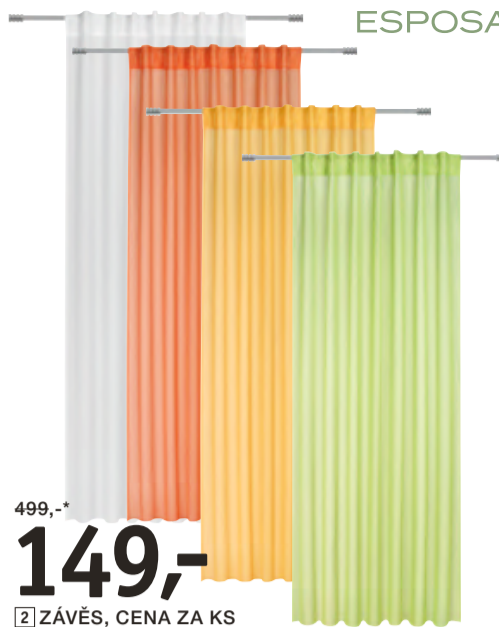

499,-*
149,-

2 ZÁVĚS, CENA ZA KS

829,-*

299,-

3 ZATEMŇOVACÍ DEKORAČNÍ LÁTKA, CENA ZA BM