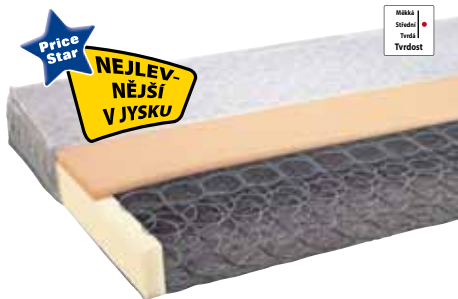

Price Star NEJLEV. NEJŠÍ V JYSKU

PRUŽINOVÁ MATRACE PRICE STAR

Jádro matrace, které tvoří pružiny typu Bonell, 111 ks/m², je na užitkové ploše kryto polyuretanovou pěnou. Potah z netkané textilie. 90x200 cm

850,-

85x195*/90x200 cm ~~12999,-~~ 6500,-
140x200 cm* ~~15999,-~~ 10000,-
160x200 cm* ~~16999,-~~ 11000,-