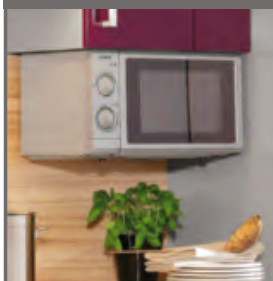

vč. mikrovlnné trouby

vč. ledničky s mrazákem