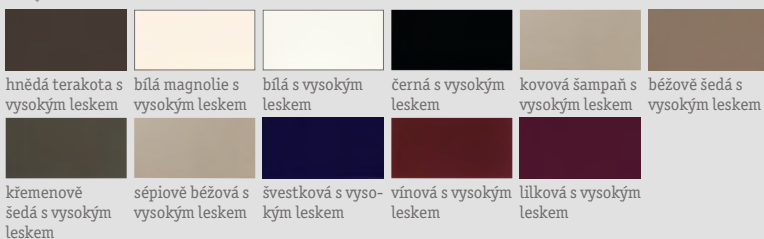

XXXL VÝBĚR PŘEDNÍCH STRAN

2 Kuchyňská linka, přední strana v bílé barvě, korpus v dekoru dub v křemenově šedé barvě, různé barvy předních stran a korpusů, plánování na centimetr, šířka cca 280 cm, místo 76.096,-* **42.499,-** vč. 6dílné sady vestavných spotřebičů, dřež a armatura za příplatek (14980333/03)

*Cena nezávazně doporučená výrobcem. **Naše dosavadní prodejní cena. Ceny platí při vyzvednutí zboží na pobočce. 2) Akce platí jen při nákupu vestavné kuchyně v hodnotě nad 65.000,-. Myčka musí být stejné značky, jako ostatní spotřebiče Vámi vybrané kuchyně. Mimo zlevněného zboží a zboží propagovaného v prospektech a inzerátech a vyznačeného v obchodním domě. Nevztahuje se na již uzavřené objednávky. Nabídka platí do 23.09.2012.