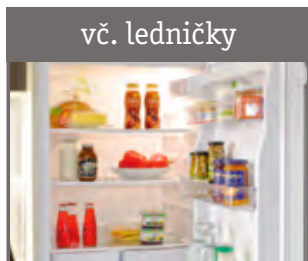

vč. sporáku

vč. keramické desky

vč. digestoře

vč. ledničky

vč. myčky nádobí

1 MONDO 1020 - vestavná kuchyň v bílé barvě se starobylým vzhledem, přední strana vysoké skříně na spotřebiče a pracovní deska v provedení dub chalet, různé barvy předních stran a korpusů za individuální cenu, s tyčovými úchyty, plánování na centimetr přesně, skládá se z kuchyňské linky, šířka cca 330 cm a vysoké skříně na spotřebiče, šířka cca 180 cm, místo 74.998,-* **44.990,-** bez spotřebičů, reling, dřez a armatura za příplatek (15660427/47)