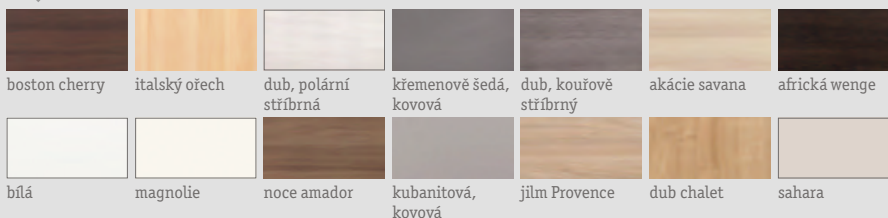

XXXL VÝBĚR PŘEDNÍCH STRAN