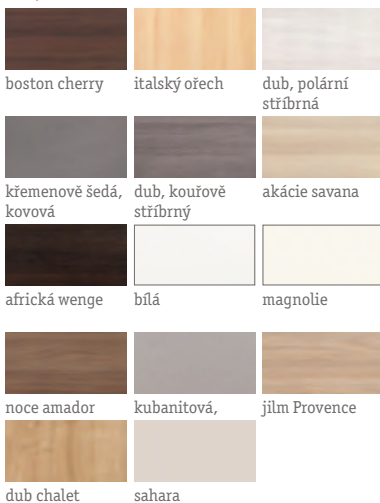

XXXL VÝBĚR PŘEDNÍCH STRAN

boston cherry italský ořech dub, polární stříbrná

křemenově šedá, kovová dub, kouřově stříbrný akácie savana

africká wenge bílá magnolie

noce amador kubanitová, jilm Provence

dub chalet sahara