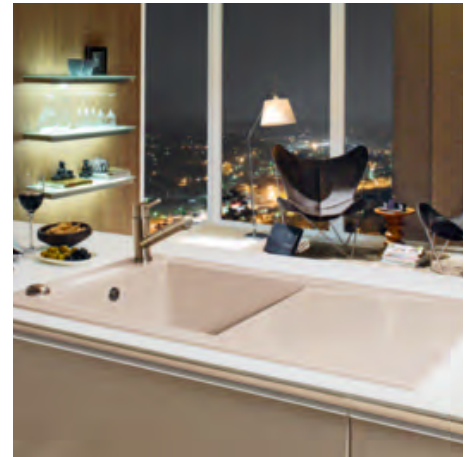

novel

KERAMIKA OD VILLEROY & BOCH TAK MNOHOSTRANNÁ JAKO SÁM ŽIVOT

XXXL KUCHYNĚ 12 | 13

ceramicplus
Villeroy & Boch

**PRVOTŘÍDNÍ ZNAČKOVÁ
KVALITA OD VILLEROY & BOCH -
JEDNODUŠE PŘESVĚDČIVÉ:**

- » MODERNÍ DESIGN
S VYSOKOU FUNKČNOSTÍ
- » VELKÝ VÝBĚR VHODNÝCH
ARMATUR
- » PESTRÁ NABÍDKA BAREV PRO
PERFEKTNĚ SLADĚNÉ KOMBINACE
- » VŠECHNY DŘEZY JSOU VYRÁBĚNY
SÉRIOVĚ A JSOU OPATŘENY
INOVATIVNÍM SPECIÁLNĚ
UPRAVENÝM POVRCHEM
CERAMICPLUS