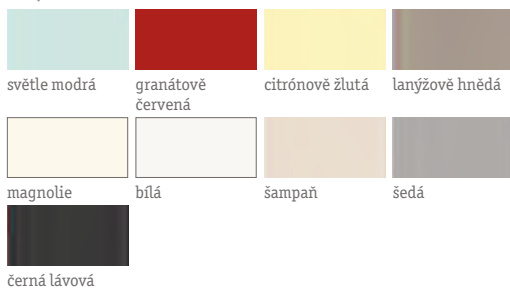

alternativní varianta