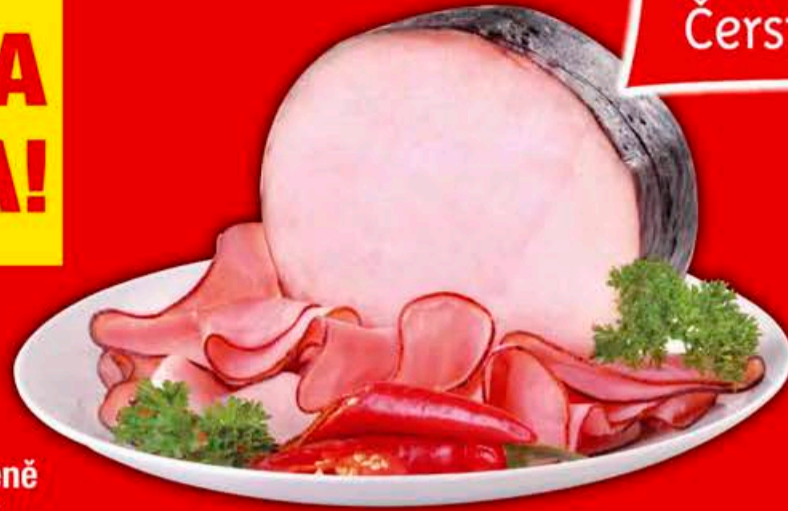

19⁹⁰

Kvalitně pro rodinu

Čerstvěji už to nejde

-36%

11⁹⁰

750

Párky s telecím masem
100 g, obslužný pult

**MEGA
CENA!**