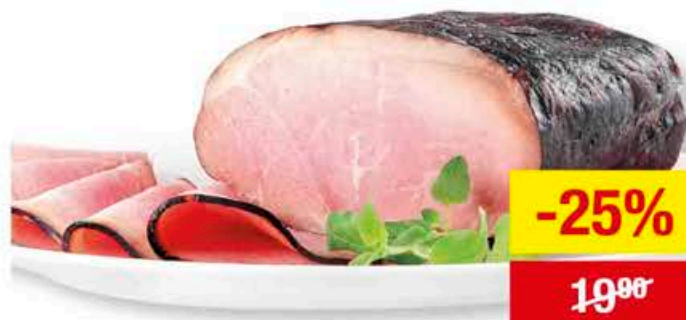

-16%

~~9⁵⁰~~

7⁹⁰

**Klobása
česneková**
100 g, obslužný pult

Čerstvěji už to nejde

-25%

~~19⁰⁰~~

14⁹⁰