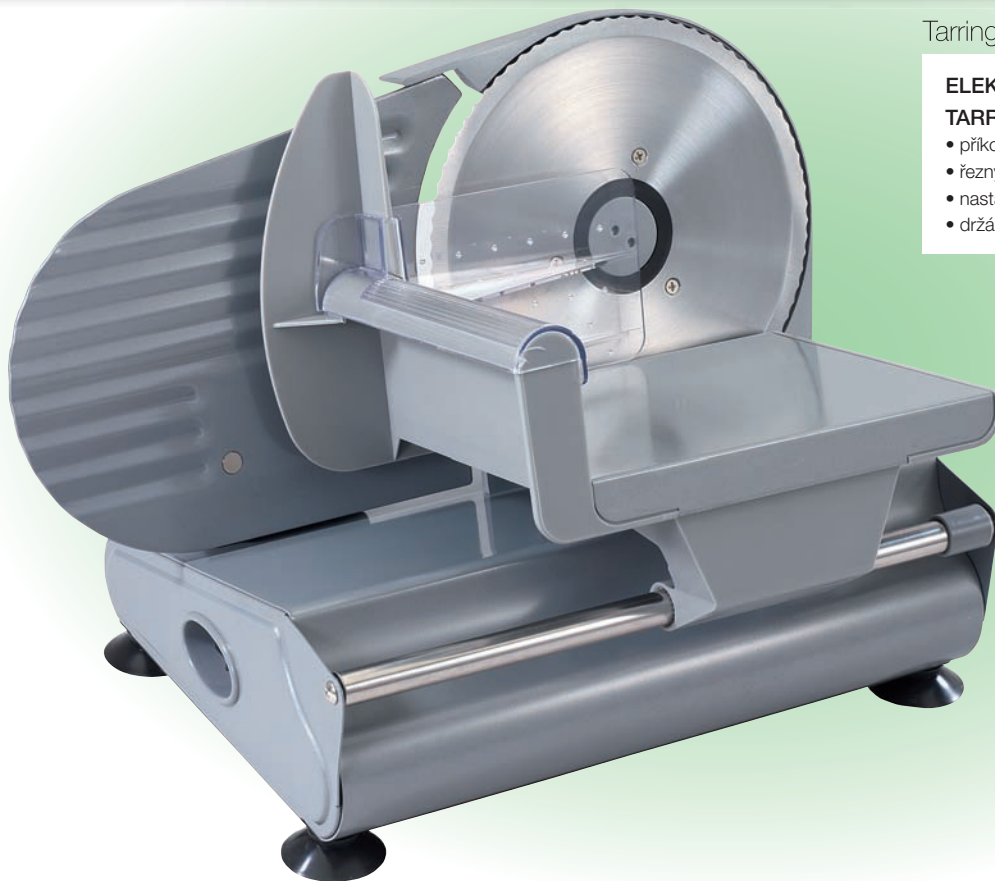

Tarrington House

**ELEKTRICKÝ KRÁJEČ
TARRINGTON HOUSE FS 1010**

- příkon: 100 W
- řezný kotouč z ušlechtilé oceli: ø 190 mm
- nastavení tloušťky řezu: 0–15 mm
- držák na zbytky s ochranou prstů

799,99
967,99*