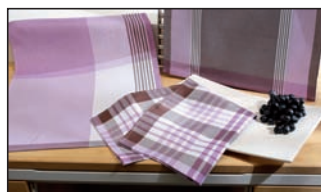

od 199,99/241,99*

Tarrington House

PLECH NA PEČENÍ S VYKRAJOVÁTKY

- materiál: karbonová ocel/plast
- sada obsahuje:
 - plech a 22 vykrajovátek
 - rozměry plechu: 43×29 cm

79,99/96,79*

Tarrington House

UTĚRKY 3 KS