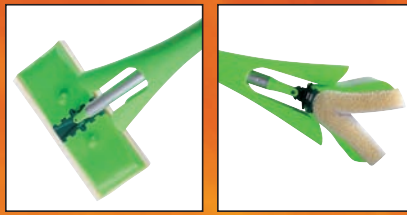

**1 999,00**  
2 418,79\*

\* cena s DPH

Tarrington House 

**MOP MIKROVL. PULL TO WRING**

- rozměry: 134 × 27 × 5 cm • mikrovlákno, PP, PA6, ocel
- ideální na čištění mramoru a dlaždic

	cena bez DPH	cena s DPH
mop	169,99	205,69
náhrada	69,99	84,69