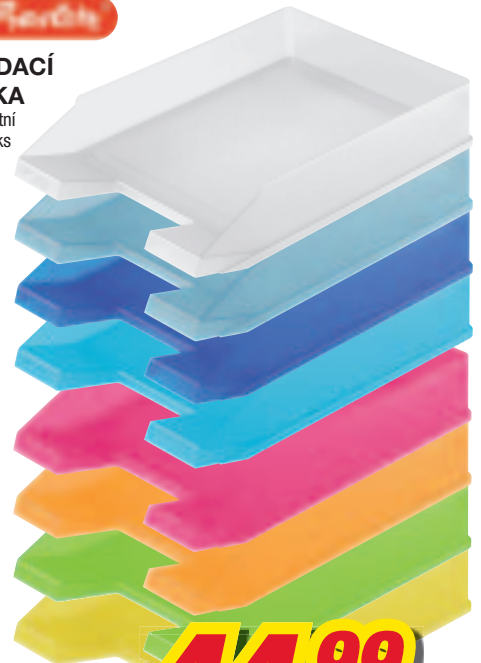

ODKLÁDACÍ ZÁSUVKA

- transparentní
- cena za 1 ks