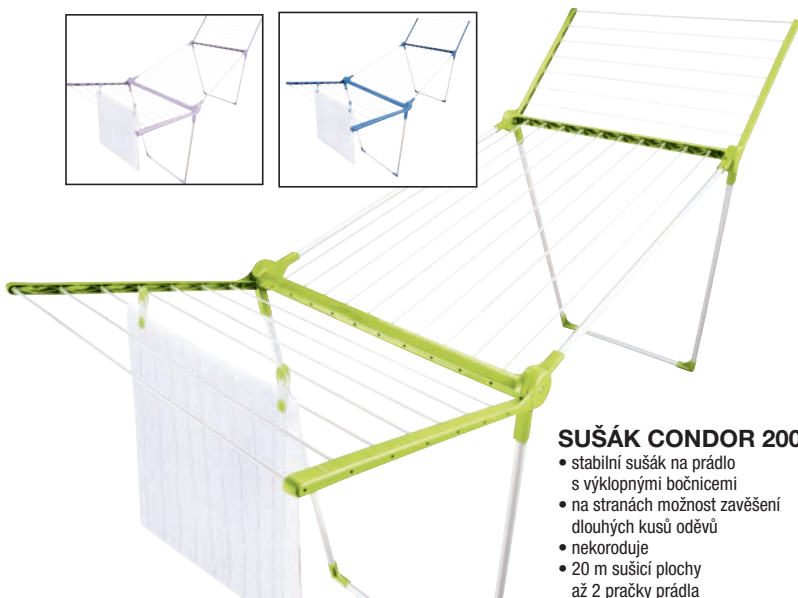

ŽEHLICÍ PRKNO

- limitovaná edice – šedá • odkládací plocha na žehličku
- vodící anténa na kabel • elektrická zásuvka s prodlužovačkou
- plynule nastavitelná výška žehlicího prkna až do 88 cm
- stabilní rám z nerezavějících materiálů
- bavlněný potah • žehlicí plocha: 120 × 38 cm

829,99

1 004,29*

SUŠÁK CONDOR 200

- stabilní sušák na prádlo s výklopnými bočnicemi
- na stranách možnost zavěšení dlouhých kusů oděvů
- nekoroduje
- 20 m sušicí plochy až 2 pračky prádla

729,99

883,29*

POTAH NA ŽEHLICÍ DESKU UNI COSMOPOLITAN

- 2mm polstrovaní molitanem • 100% bavlna • obzvláště dobře propouští páru
- stahování šňůrkou s klipsem • rozměry: 140 × 45 cm

199,99

241,99*

KOLÍČKY

- bal.: 25 ks
- set 25 kolíčků, extra jemné silikonové plochy kolíčku nepoškodí prádlo, odolné povětrnostním podmínkám

99,99

120,99*

8DÍLNÁ SADA RAMÍNEK

- bal.: 8 ks
- cena za bal.

99,99

120,99*

ZAHRADNÍ SUŠÁK VIVA AIR ULTRA LIGHT

- 51 m sušicí plochy
- 4ramenný hliníkový venkovní sušák
- lehký a robustní – váží pouze 4,1 kg
- výškově nastavitelný
- háčky pro zavěšení ramínek
- ochranný obal součástí balení

1 299,00

1 571,79*