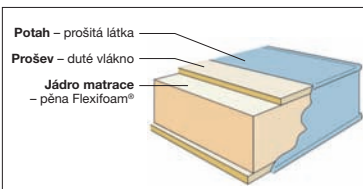

★★★

100% BAVLNA

PRANÍ NA 60°

Tarrington House

LOŽNÍ POVLEČENÍ FLANEL

110 g/m²

• různé barvy a dezény

cena od

229,99

278,29*

	cena bez DPH	cena s DPH
70 × 90 + 140 × 200 cm	229,99	278,29
70 × 90 + 140 × 220 cm	249,99	302,49

POLŠTÁŘE A PŘIKRÝVKY HANYSSEN WELLNESS 95°

vyvažovací vysoký hygienický standard

- vrchní materiál: 100% bavlna • dlouhodobá životnost
- náplň: polštář – PolyPur ze směsi PES kuliček a PUR tyčinek zajišťuje pružnost, měkkost a nesléhavost
  příkrývka – FibreHCS polyesterová vlákna, která dodávají hřejivost, lehkost a vzdušnost

	cena bez DPH	cena s DPH
polštář na zip 50 × 70 cm – 670 g	419,99	508,19
polštář na zip 70 × 90 cm – 1200 g	549,99	665,49
příkrývka 135 × 200 cm – 800 g	749,99	907,49
příkrývka 135 × 220 cm – 900 g	829,99	1 004,29

cena od

419,99

508,19*

Tarrington House

MATRACE TARRINGTON HOUSE SONATA

pratelný snímatelný potah

- kvalitní matrace s jádrem z tepelně modifikované pěny vyznačující se výbornou tvarovou stálostí a dlouhou životností
- výška: cca 14 cm • rozměry: 85 × 195 cm, 90 × 200 cm a 80 × 200 cm

CENA ZA 1 ks 2 799,00
CENA ZA 1 ks 2 799,00
CENA ZA 2 ks 2 799,00

cena v přepočtu za 1 ks při odběru 2 ks

1 399,50

1 693,40*

PROSTĚRADLA JERSEY NEBO FROTÉ SUPER

- jersey: 100% bavlna, 170 g/m²
- froté: 80 % bavlna, 20 % polyester, 190 g/m²

	cena bez DPH	cena s DPH
90 × 200 cm	149,99	181,49
180 × 200 cm	249,99	302,49

cena od

149,99

181,49*

VYROBENO V ČR