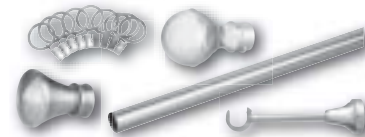

ilustrační foto

Kobercové běhouny

nízká smyčka potisk, protiskluzový podklad, různé barvy, šíře:

67 cm **119,-**
80 cm **149,-**

cena za bm od

119,-

Kovové záclonové tyče

průměr 19 mm, různé délky