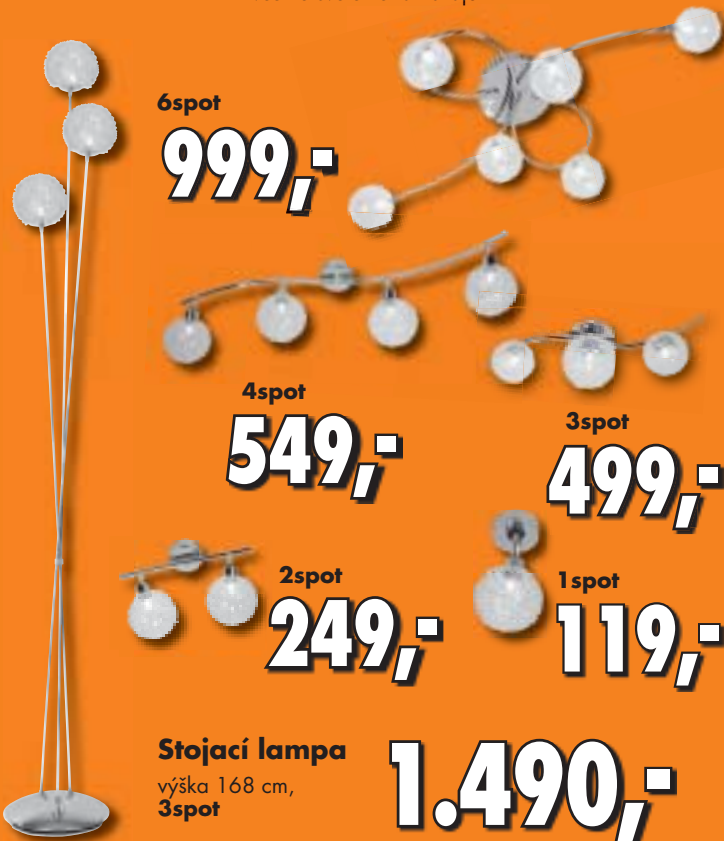

Sada designového osvětlení „Spider“

včetně světelného zdroje