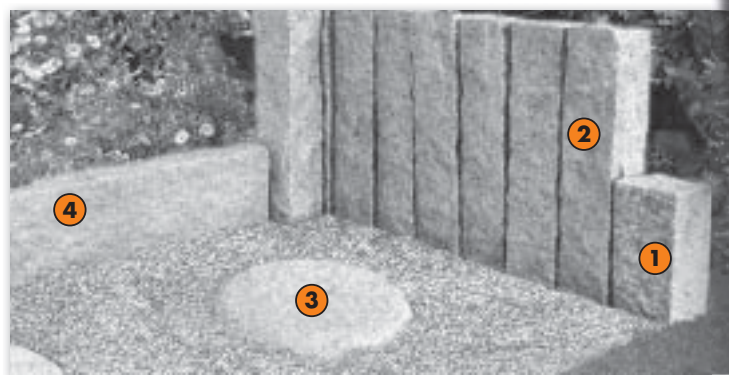

Dlažba podzim

2 0x10 x 6 cm
cena za kus

4,90

Terasová dlažba

různé barvy,
40 x 40 x 5 cm
cena za kus

54,90

Sada barel na vodu

ventil + víko
200 l

499,-

300 l **849,-**
500 l **1.690,-**

cena
za kus

349,-

Stabilizační deska pro šterkové cestičky

120 x 80 x 3 cm

Dlažební deska

šedá 30 x 30 cm
cena za kus

27,90

3,90

Dlažba čtvercová

antracit 10 x 10 x 6 cm
cena za kus **3,90**

bílá 20 x 20 x 6 cm
cena za kus **15,90**

pro 1 m² je potřeba 20 ks od druhu
dlažby

Kompostér

450 l, plast, 80 x 80 x 81 cm

799,-

Přírodní kameny a drtě

různých druhů a velikostí, vhodné pro zahradní a terénní úpravy.
Využijte naší nabídky jedinečných přírodních kamenů!

Kamínková drť

žlutá, růžová
7 - 15 mm, 25 kg

cena od
129,-

Oblázky

různé velikosti, různé druhy
např. 7 - 15 mm, 25 kg

199,-

Kámen dekorativní

100 - 300 mm
cena za kus od

69,90

Další dekorativní kameny, oblázky
a kamínkové drtě jsou k dispozici
k Vašemu výběru u nás na Baumarktu.

Terasová dlažba granit

šedá 40 x 40 x 2 cm
cena za kus

76,90

1 Palisáda granit

granit, 10 x 10 x 25 cm
cena za kus **49,90**

2 Palisáda granit

granit, 10 x 10 x 50 cm
cena za kus **89,90**

3 Nášlapný kámen granit

Ø 30 cm,
cena za kus. **76,90**

4 Obrubník granit

100 x 7 x 18 cm, šedý
cena za kus. **199,-**

Min. 3 ks
v Baumarktu

Žulová lavička

120 x 60 cm, výška
s opěradlem 87 cm,
šedý mramor

~~3.690,-~~

2.990,-