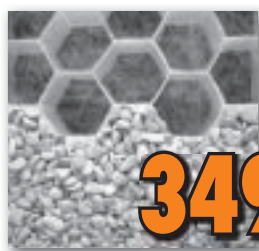

4,90

Terasová dlažba

různé barvy,
40 x 40 x 5 cm
cena za kus

54,90

Sada barel na vodu

ventil + víko
200 l

499,-

300 l **849,-**
500 l **1.690,-**

cena
za kus

349,-

Stabilizační deska pro šterkové cestičky

120 x 80 x 3 cm

Dlažební deska

šedá 30 x 30 cm
cena za kus

27,90

3,90