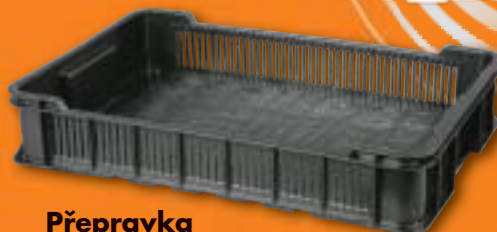

Nůž
víceúčelový

Zakrývací
páska

Převravná
na ovoce a zeleninu
nosnost. 10 kg

Malířský váleček
s držákem 25 cm

1.490,-

Čistič oken „WV50 Plus“

postřik, stírání, vysávání špinavé vody z okna do čistoty

3
roky záruka
od výrobce!