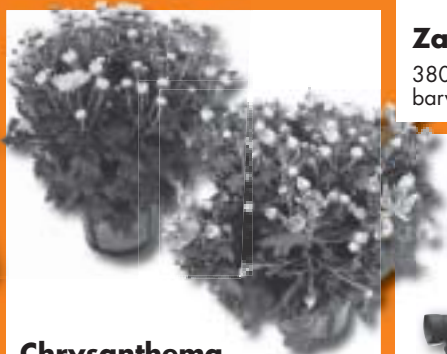

Chrysanthema

různé druhy
a velikosti
cena od

34,90