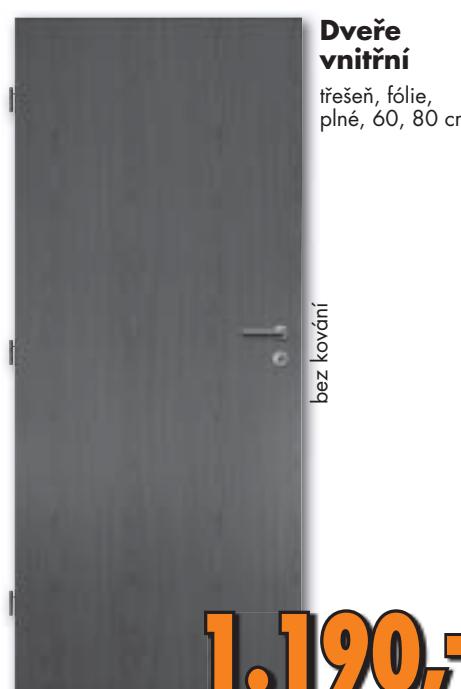

**Dveře
vnitřní**
třešeň, fólie,
plné, 60, 80 cm

bez kování

1.190,-