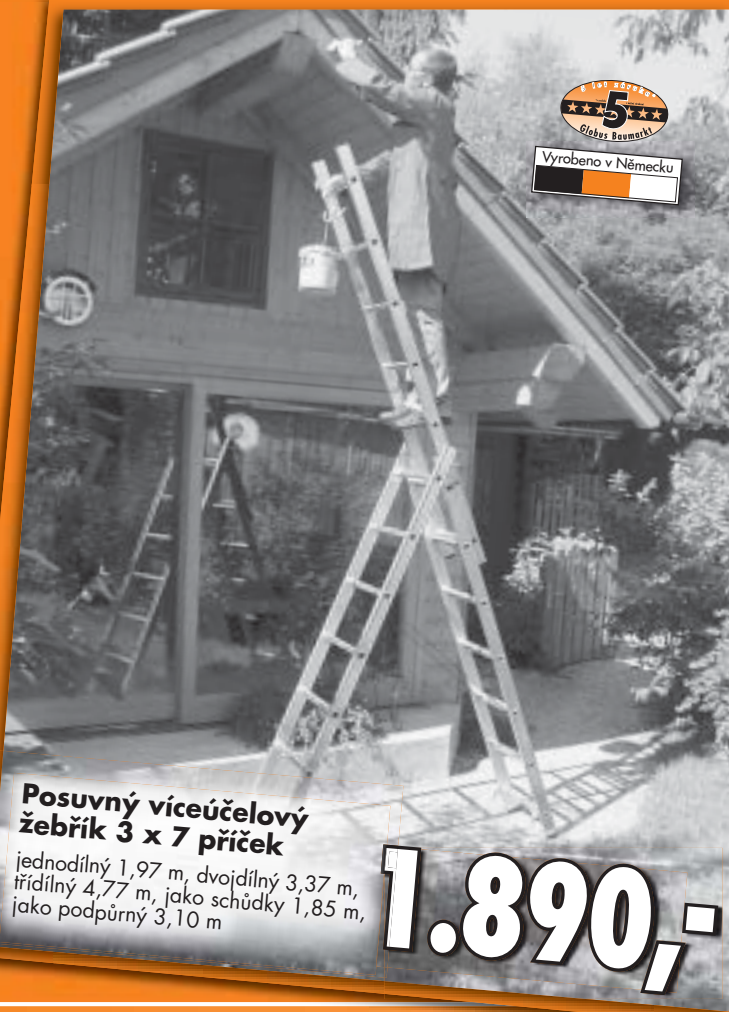

799,-

(ilustrační foto)

HAILO Alu schůdky 6stupňové

protiskluzové, rýhované příčky i platforma s multifunkční miskou, bezpečné opěrné patky, pevné a odolné proti skluzu, plastové kryty kloubů, bezpečnostní ocelové napínací lanko, IST/GS, EN 131, zatížitelnost do 150 kg

Žebřík 2x15

dvoudílný

4.290,-

1.290,-

Posuvný víceúčelový žebřík 3 x 7 příček

jednodílný 1,97 m, dvoudílný 3,37 m, třídílný 4,77 m, jako schůdky 1,85 m, jako podpůrný 3,10 m

1.890,-

Hailo Hliníkový žebřík kombinovatelný