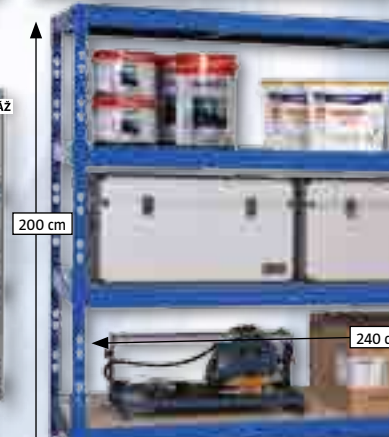

\*\*bez vyobrazení

**1.090,-**

**Regál Middle Plus, kovový**

21400717  
5 polic, 180 x 120 x 45 cm, pozinkovaný, nosnost 150 kg/ police\*

**1.790,-**

**Regál Stabil, kovový**

21385285  
4 police, nosnost 350 kg/ police\*, rozměry: 160 x 160 x 60 cm