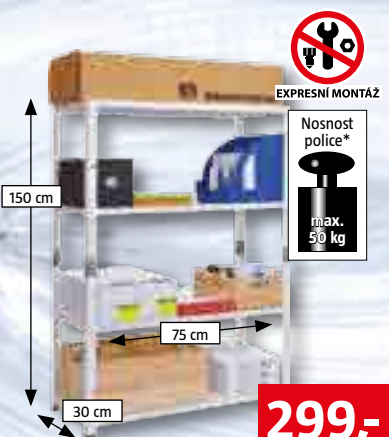

**890,-**

**Plastový regál**

20070001  
5 polic, rozměry: v 188 x š 90 x h 45 cm, nosnost 60 kg/ police\*

**1.890,-**

**Plastová skříň Cabinet**

20444484  
velikost L, 2-křídlá, vč. 4 polic, rozměry: v 177 x š 68 x h 39 cm s ventilací, integrovaný systém cirkulace vzduchu, uzamykatelné dveře