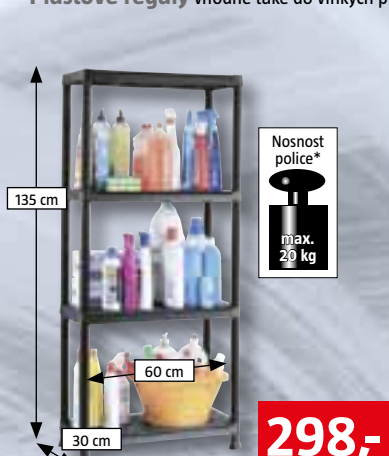

**7.990,-**

**KÄRCHER**

**Regály do dílen, skladů, garáží a sklepů s expresní montáží bez spojovacího materiálu**

**REGALUX**

EXPRESNÍ MONTÁŽ Exkluzivně v **BAUHAUS**

Plastové regály vhodné také do vlhkých prostor (sklepů, garáží, apod.)