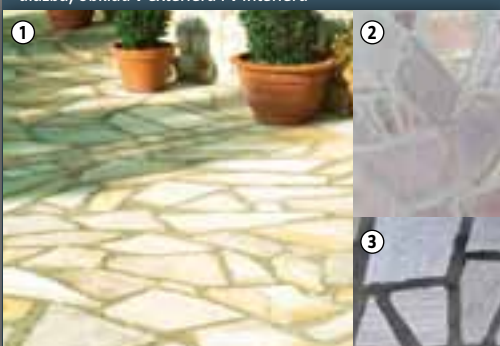

Štípaný křemeneč tl. 1,3 - 3,5 cm

1 žluto-běžový	499,-/ m²
2 Rosso Rosario, načervenalý	599,-/ m²
3 bílý mix	599,-/ m²

m² od 499,-