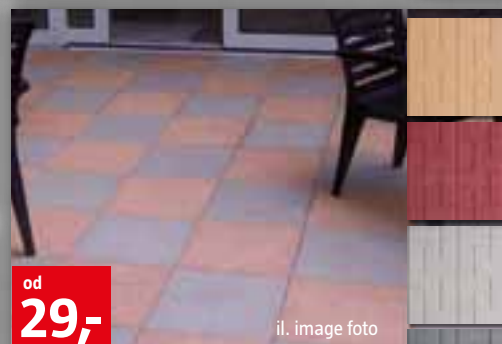

od **29,-**

Betonová dvouvrstvá dlažba Becia

30 x 30 x 3 cm,
barva: šedá, bílá, červená, žlutá

Betony, malty a spárovací hmoty

quick-mix

30 kg

199,-

Zahradní beton
GBB
30 kg

25 kg

175,-

Rychletuhnoucí
kotevní beton
RZB
25 kg

30 kg

139,-

Malta pro pokládání
přírodního kamene
NVL 300
30 kg

25 kg

288,-

Malta na suché
spárování dlažby
PFM 94
25 kg

30 kg

189,-

Malta ke spá-
rování pohledové-
ho zdiva FM
30 kg, šedá

25 kg

259,-

Spárovací hmota
k zalití spár FSM
25 kg

Písek pro dětská hřiště

25 kg, zrnitost 0–2 mm

přírodní **69,-**

odpuzdující
psy a kočky **99,-**