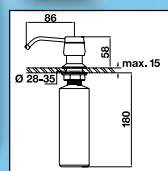

Kuchyňský blok Classic

délka 2,4 m, 7 skříněk, ložiskové výsuvy, bez dřezu, spotřebičů a doplňků, provedení: ořech/ bílá

pískované sklo

plynové vzpěry

4.990,-!

Odsavače par

230 V/ 50 Hz, 3 rychlosti odsávání nebo recirkulace vzduchu

Mora 5701, 230 V, 50 Hz, 3 stupně rychlosti pro odvětrávání a cirkulaci vzduchu vhodné do panelových bytů, 3 rychlosti odsávání, osvětlení 1 x 20 W, odťah boční levý a pravý, horní, zadní střední, zadní levý a pravý, ø 100 mm nebo recirkulace, šířka 50 cm nebo 60 cm, bílá nebo stříbrná barva

1.490,-

Respekta CH 22078 IX
výkon odsávání – rychlost 1300 m³/ hod., ø odťahu 15 cm, hladina hluku max. 62 dB(A), osvětlení max. 2x 40 W, 2x kovový tukový filtr (vhodný do myček nádobí), provedení nerez, rozměry: v 80 x š 60 x h 50 cm

1.990,-

Nerezové dřezy BLANCO

Blancoflex C mini
78 x 43,5 cm, odpad 6/4"
849,-

Flex C
86 x 43,5 cm, odpad 6/4"
689,-

Rondosol
ø 45 cm odpad 6/4"
898,-

Rondoval
49 x 43,5 x h 18 cm
1.290,-

DR40/50, 40 x 50 cm, s volbou umístění baterie, bez předvrtaného otvoru, kompletní sifon ø 49 mm součástí
798,-

Dvoudřez ED
78 x 43,5 cm, odpad 6/4"
1.690,-

Granitový dřez BLANCO

Blanco FAVOS antracit SILGRANIT® PureDur®, 86 x 43,5 x h 16 cm, vč. sítkového ventilu 3 1/2", barva antracit nebo aluminium, odtoková a přepadová armatura s prostorově úspornou trubicí, montážní kování
3.990,-

Dávkovač mycího prostředku Craton
398,-

Minikuchyně Mebatraum MK 0001

100 x 88 x 60 cm, bílá barva, chladnička 2* s mrazničkou, bez freonů, dvouplotýnka, celk. výkon 3000 W, dřez s odkládací plochou, dřevěný sokl

8.490,-!

Dřezové baterie keramická kartuše, provedení chrom

mixomat

449,-

Athos
598,-

mixomat

Palma
1.290,-

mixomat

Aragon
s vytahovací sprchou, délka ramínka 200 mm, hadice 1 m chrom **1.190,-** nerez **1.490,-**