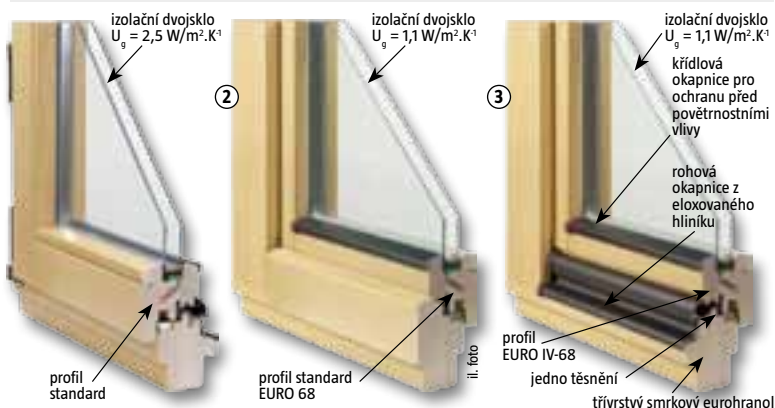

**Dřevěná okna solid ELEMENTS**

Exkluzivně v **BAUHAUS**

②③ jednokřídlá, stavební hloubka 68 mm, L/P

Typ okna	① zdvojená	② Econ*	③ EURO standard
Provedení	otevíravé a výklopné	sklopné (S) nebo otevíravé (O)	otevíravé a výklopné
Kování	TOKOZ-V	ROTO	celoobvodové ROTO NT
60 x 60 cm	–	<b>2.190,-</b> (S)	<b>2.790,-</b>
60 x 90 cm	<b>2.950,-</b>	<b>2.670,-</b> (O) / <b>2.830,-</b> (S)	<b>2.945,-</b>
90 x 90 cm	<b>3.500,-</b> (dvoukřídlé <b>4.400,-</b> )	<b>3.120,-</b> (O) / <b>3.280,-</b> (S)	<b>3.940,-</b>
90 x 120 cm	<b>3.999,-</b> (dvoukřídlé <b>4.890,-</b> )	<b>3.440,-</b> (O) / <b>3.590,-</b> (S)	<b>4.500,-</b>
120 x 120 cm	<b>5.200,-</b> dvoukřídlé	–	<b>6.860,-</b> dvoukřídlé