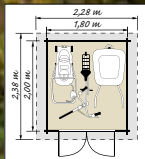

NOVINKA

11.990,-!

Mikka

rozměr soklu 1,8 x 2 m, vnější rozměr domku vč. přesahů střechy 2,28 x 2,38 m, výška hřebene střechy 2,22 m, výška boční zdi 1,83 m