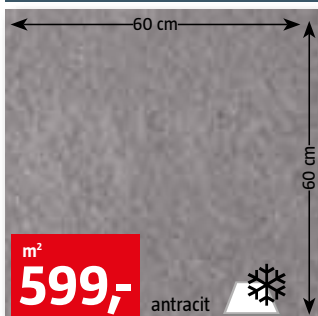

Dlažby 60 x 60 cm

m²
599,-

antracit