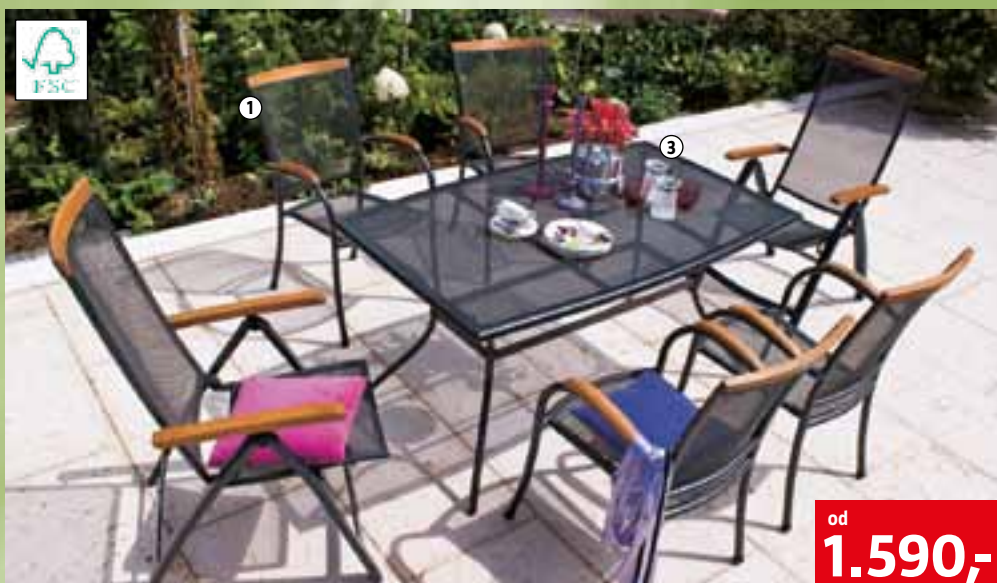

stohovatelné křeslo

od **990,-**

**Zahradní nábytek Lara**

kombinace tahokov/ eukalyptové dřevo s certifikátem FSC

- ① **křeslo**, stohovatelné **1.590,-**
- ② **křeslo**, polohovatelné, 5 poloh **2.490,-**
- ③ **stůl**, obdélník, 150 x 90 cm, v 74 cm, pro 6 osob **3.990,-**
- ④ **stůl**, kulatý, ø 110 cm, v 74 cm, pro 5 osob **3.490,-**

od **1.590,-**

**879,-**

**Zahradní lavička Saale**

kovová konstrukce, laťování z dřevěného masivu, š cca 122 cm, 2-místná

**Kovový nábytek Sabrina**

práškové lakováno, barva: ocelová šed, odolné vůči povětrnostním vlivům  
**křeslo**, stohovatelné, šířka 52 cm, kostra z ocel. trubek, sedadlo a opěrka z tahokovu **749,-**  
**stůl**, čtverec, 70 x 70 cm, kostra z ocelových trubek, stolová deska z tahokovu **1.290,-**