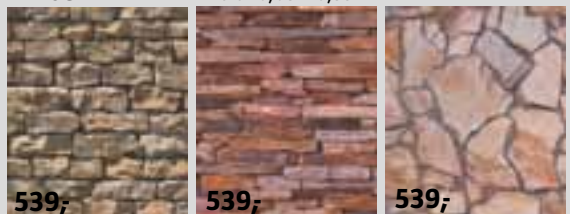

**PŘEDSTAVUJEME VÁM NOVOU KOLEKCI TAPET - VELETRŽNÍ NOVINKY 2013**

**VINYLOVÉ TAPETY** role 10,05 x 0,53 m

**VLIESOVÉ TAPETY** role 10,05 x 0,53 m

**379,-**

**379,-**

**379,-**

**429,-**

**429,-**