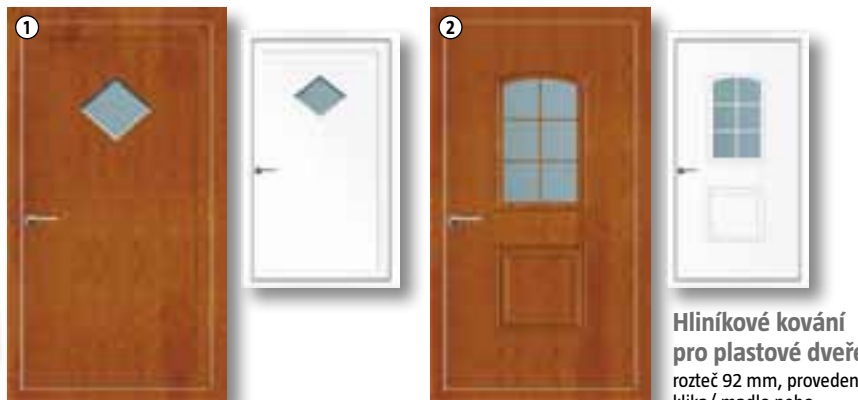

Plastové vchodové dveře

vč. zárubně, zámek 5-bodový, těsnost – 7B, vodotěsný - třída 4, odolnost proti zatížení větrem třída C2, neobsahují tzv. vrchní kování (kliky, štítky), L/ P