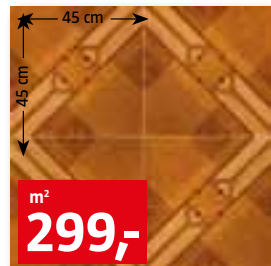

Pinho
kompozice 4 ks
sokl 8 x 45 cm
45,-/ ks

m²
299,-