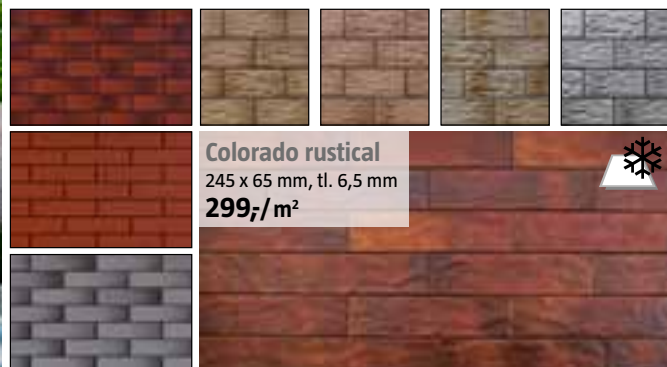

Colorado rustical
245 x 65 mm, tl. 6,5 mm
299,-/m²