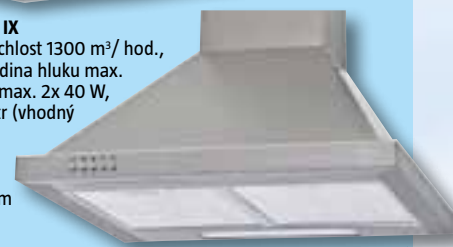

Kuchyňský blok Classic

délka 2,4 m, 7 skříněk, ložiskové výsuvy, bez dřezu, spotřebičů a doplňků, provedení: ořech/ bílá

pískované sklo

plynové vzpěry

4.990,-!

Odsavače par

230 V/ 50 Hz, 3 rychlosti odsávání nebo recirkulace vzduchu

Mora 5701, 230 V, 50 Hz, 3 stupně rychlosti pro odvětrávání a cirkulaci vzduchu vhodné do panelových bytů, 3 rychlosti odsávání, osvětlení 1 x 20 W, odťah boční levý a pravý, horní, zadní střední, zadní levý a pravý, ø 100 mm nebo recirkulace, šířka 50 cm nebo 60 cm, bílá nebo stříbrná barva

1.490,-

Respekta CH 22078 IX
výkon odsávání – rychlost 1300 m³/ hod., ø odťahu 15 cm, hladina hluku max. 62 dB(A), osvětlení max. 2x 40 W, 2x kovový tukový filtr (vhodný do myček nádobí), provedení nerez, rozměry: v 80 x š 60 x h 50 cm

1.990,-

Nerezové dřezy BLANCO

Blancoflex C mini
78 x 43,5 cm, odpad 6/4"
849,-

Flex C
86 x 43,5 cm, odpad 6/4"
689,-

Rondosol
ø 45 cm odpad 6/4"
898,-

Rondoval
49 x 43,5 x h 18 cm
1.290,-

DR40/50, 40 x 50 cm, s volbou umístění baterie, bez předvrtaného otvoru, kompletní sifon ø 49 mm součástí
798,-

Dvoudřez ED
78 x 43,5 cm, odpad 6/4"
1.690,-

Granitový dřez BLANCO

Blanco FAVOS antracit SILGRANIT® PureDur®, 86 x 43,5 x h 16 cm, vč. sítkového ventilu 3 1/2", barva antracit nebo aluminium, odtoková a přepadová armatura s prostorově úspornou trubicí, montážní kování
3.990,-

Dávkovač mycího prostředku Craton
398,-

Minikuchyně Mebatraum MK 0001

100 x 88 x 60 cm, bílá barva, chladnička 2* s mrazničkou, bez freonů, dvouplotýnka, celk. výkon 3000 W, dřez s odkládací plochou, dřevěný sokl

8.490,-!

Dřezové baterie keramická kartuše, provedení chrom

mixomat

449,-

Athos
598,-

mixomat

Palma
1.290,-

mixomat

Aragon
s vytahovací sprchou, délka ramínka 200 mm, hadice 1 m chrom **1.190,-** nerez **1.490,-**