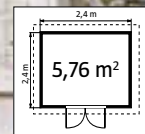

- velikost 1**, š 210 x h 122 x v 189 cm, dveřní otvor š 86 x v 155 cm, 2,10 m<sup>2</sup> **5.490,-**
- velikost 2**, š 261 x h 182 x v 202 cm, dveřní otvor š 105 x v 160 cm, 4,20 m<sup>2</sup> **7.490,-**
- velikost 3**, š 321 x h 242 x v 210 cm, dveřní otvor š 130 x v 160 cm, 7,77 m<sup>2</sup> **9.990,-**

Exkluzivně v **BAUHAUS**

vyrobeno ve **Finsku**

**1,8 x 2 m**

tl. zdi 19 mm

**NOVINKA**

**11.990,-!**

**Mikka**

rozměr soklu 1,8 x 2 m, vnější rozměr domku vč. přesahů střechy 2,28 x 2,38 m, výška hřebene střechy 2,22 m, výška boční zdi 1,83 m

**2,4 x 2,4 m**

tl. zdi 28 mm

**19.990,-**

**Vaasa**

rozměr soklu 2,4 x 2,4 m, vnější rozměr domku vč. přesahů střechy 2,8 x 3 m, výška hřebene střechy 2,4 m, výška boční zdi 1,95 m, bez povrchové úpravy a natření bílou barvou, il. foto