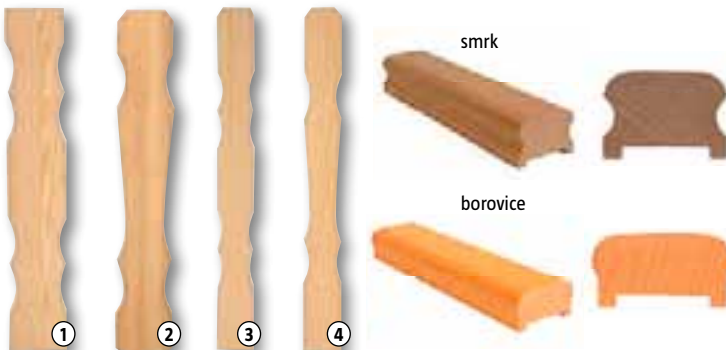

v rozměrech 55 x 78 cm, 78 x 98 cm, 78 x 118 cm nebo 78 x 140 cm, pro hladkou nebo profilovanou střešní krytinu **od 1.295,-**

smrk

borovice

**ŠIROKÝ VÝBĚR**

**Balkónové prvky**

materiál: smrk, borovice

Díl	Rozměry (v x š x h)	Cena (Kč)
① B 4	800 x 110 x 20 mm	75,-
② B 5	800 x 110 x 20 mm	75,-
③ B 40	1000 x 105 x 20 mm	92,-
④ B 50	1000 x 105 x 20 mm	92,-