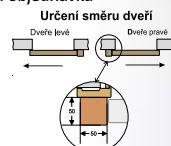

Posuvný systém na stěnu

skládá se: krycí garnýž, vodící kolejničky s pojezdy a příslušenstvím, dorazový hranol, dostupné dekory: buk 239, kaštan 245, dub japonský 958, třešeň 236, bílá hladká 910, ořech morgana 938, javor 415, merbau 278, nutné dokoupit: dveřní křídlo BRAGA 1-6 v různých dekorech, dle potřeby obložkovou zárubeň, na objednávku