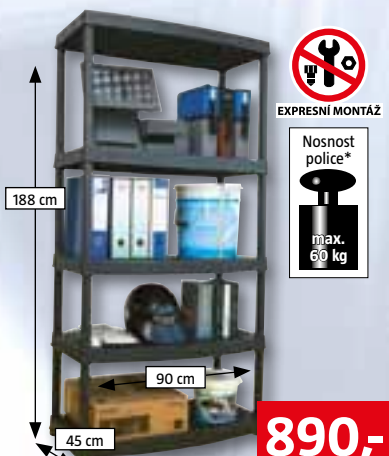

**298,-**

**Plastový regál**

20224817  
4 police, rozměry: v 135 x š 60 x h 30 cm, nosnost 20 kg/ police\*

**590,-**

**Plastový regál**

20109729  
5 polic, rozměry: v 188 x š 80 x h 40 cm, nosnost 40 kg/ police\*