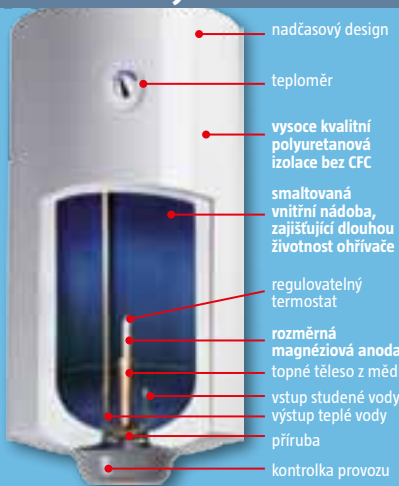

El. zásobníkové ohřívače vody

napětí 230 V, včetně pojistného ventilu 8 bar, provozní teplota 75 °C, pro vertikální montáž, objem:

objem 50 l, příkon 1,2 kW **2.190,-**
objem 80 l, příkon 1,2 kW **2.490,-**
objem 100 l, příkon 1,5 kW **2.690,-**
objem 120 l, příkon 2 kW **3.490,-**

- nadčasový design
- teploměr
- vysoce kvalitní polyuretanová izolace bez CFC
- smaltovaná vnitřní nádoba, zajišťující dlouhou životnost ohřívače
- regulovatelný termostat
- rozměrná magnéziová anoda
- topné těleso z mědi
- vstup studené vody
- výstup teplé vody
- příruba
- kontrolka provozu

model EO V
příkon 2 kW, pro vertikální montáž, kvalitní smaltovaný povrch, pojistka proti přehřátí nebo proti zamrznutí zásobníku, vizuální kontrola teploty, objem:
80 l **5.190,-**
120 l **5.490,-**
150 l **6.190,-**

DRAŽICE OKCE
pro vertikální zavěšení, rozteče kotevních šroubů zachována pro snadnou výměnu vysloužilých ohřívačů, vč. pojistného ventilu, objem:

80 l **4.990,-**
100 l **5.290,-**
125 l* **6.875,-**
160 l* **7.490,-**
180 l* **8.740,-**
200 l* **9.190,-**

*na objednávku