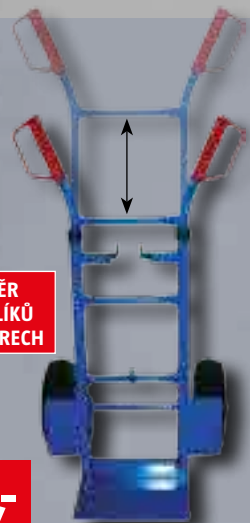

## Rudlík transportní

S29A1, vysouvací madla, š 482 x h 479 x v 855 až 1160 mm, nosnost 250 kg, nafukovací kola ø 26 cm

**ŠIROKÝ VÝBĚR  
DALŠÍCH RUDLÍKŮ  
V NAŠICH CENTRECH**

**1.290,-**

**PVC sinusové nebo trapézové desky Salux**